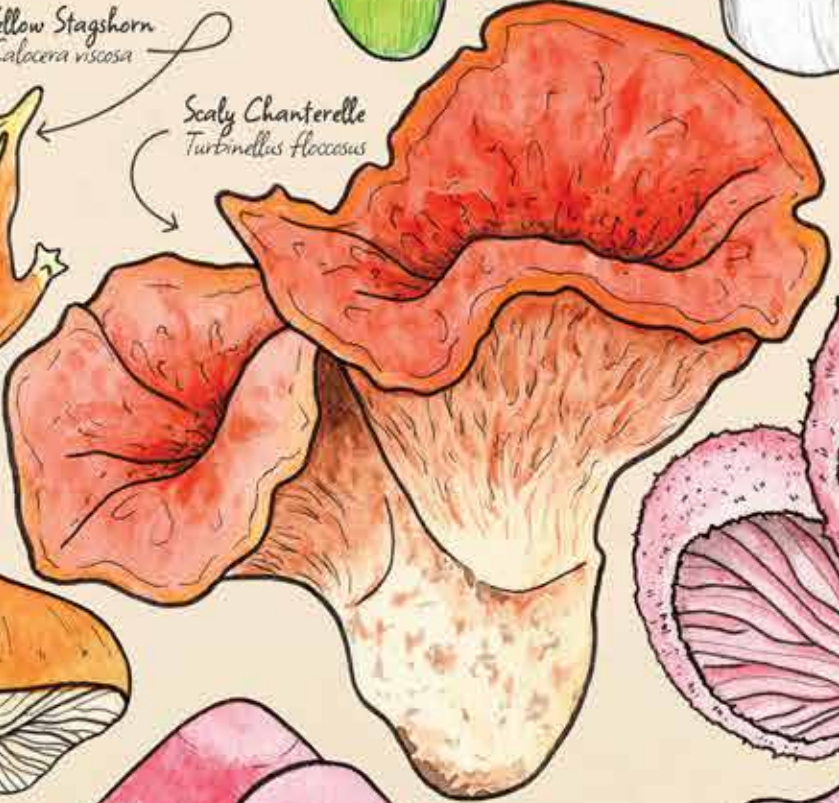

Bloody Brittlegill
Russula persanguinea

Red Waxgill
Hygrocybe firma

Redlead Roundhead
Leratiomyces ceras

Yellow Fieldcap
Bolbitis titubans

American Eastern Fly Agaric
Amanita muscaria var. *guessowii*

Velvet Shank
Flammulina velutipes

Gold Tuft
Cyrotrema aspratæ

Yellow Stagshorn
Calocera viscosa

Scaly Chanterelle
Turbinellus floccosus

Rosy Bonnet
Mycena rosea

Parrot Waxcap
Glophorus psittacus

Green Jellybaby
Leotia viscosa

Green Cracked Brittlegill
Russula parvovirescens