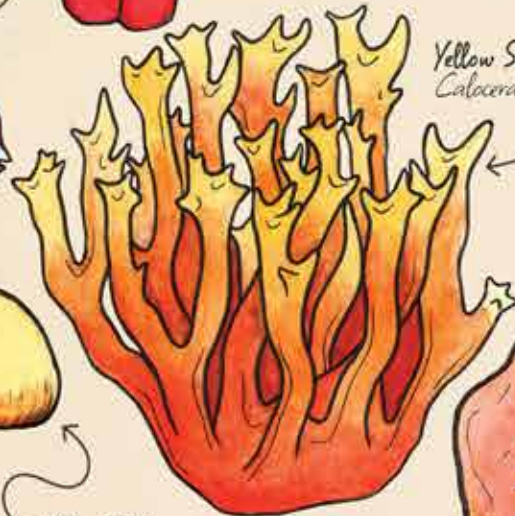

Bloody Brittlegill
Russula persanguinea

Red Waxgill
Hygrocybe firma

Redlead Roundhead
Leratiomyces ceras

Yellow Fieldcap
Bolbitis titubans

American Eastern Fly Agaric
Amanita muscaria var. *guessowii*

Velvet Shank
Flammulina velutipes

Gold Tuft
Cyrotrema aspratæ

Yellow Stagshorn
Calocera viscosa

Scaly Chanterelle
Turbinellus floccosus

Rosy Bonnet
Mycena rosea

Parrot Waxcap
Glophorus psittacus

Green Jellybaby
Leotia viscosa

Green Cracked Brittlegill
Russula parvovirescens

Wood Blewit
Clitocybe nuda

Pixie Parasol
Mycena interrupta

Mauve Splitting Waxcap
Porpolomopsis lewellinae

Blue Coprinopsis
Coprinopsis pulchricornulea

Blue Pinkgill
Entoloma hochstetteri

Violet Webcap
Cortinarius violaceus