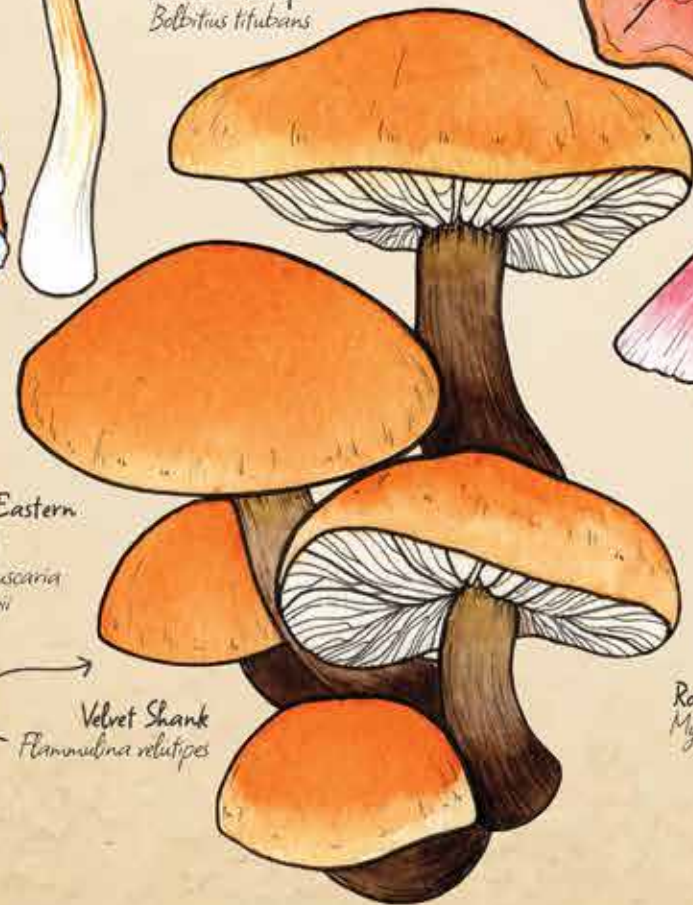

Bloody Brittlegill
Russula persanguinea

Red Waxgill
Hygrocybe firma

Redlead Roundhead
Leratiomyces ceras

Yellow Fieldcap
Bolbitis titubans

American Eastern Fly Agaric
Amanita muscaria var. *guessowii*

Velvet Shank
Flammulina velutipes

Gold Tuft
Cyrotrema aspratæ

Yellow Stagshorn
Calocera viscosa

Scaly Chanterelle
Turbinellus floccosus

Rosy Bonnet
Mycena rosea

Parrot Waxcap
Glophorus psittacus

Green Jellybaby
Leotia viscosa

Green Cracked Brittlegill
Russula parvovirescens